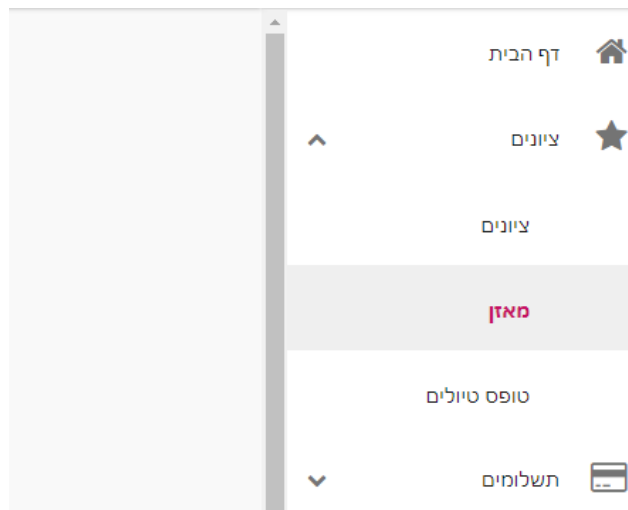

## צפייה ברמת אנגלית עדכנית

רמת האנגלית העדכנית מופיעה בתצוגת המאזן. יש שתי דרכים להגיע לעמוד המאזן:

### 1. בדף הבית לחיצה על הקוביה "מאזן"

### 2. בתפריט, תחת תפריט "ציונים" לחיצה על החץ תפתח את האפשרויות השונות, יש לבחור "מאזן"

3. בכניסה לעמוד המאזן, יש לפתוח את סימן ה- + בשורה הראשונה (מסלול)

מזעי הרוח והחברה				
מסלול				
0	0	0	2	2
תחומים				
0	0	0	0	0
• אנגלית רמתך: טרום בסיסי ב'				
0	0	0	2	2
• קורסי העשרה-שאר רוח-בחירה				