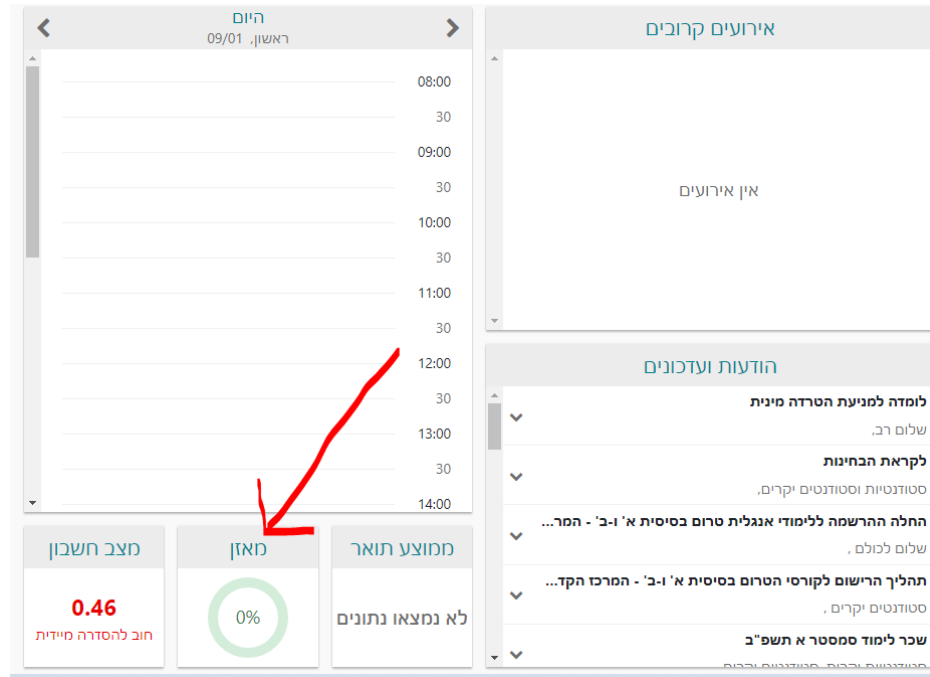

## צפייה ברמת אנגלית עדכנית

רמת האנגלית העדכנית מופיעה בתצוגת המאזן. יש שתי דרכים להגיע לעמוד המאזן:

### 1. בדף הבית לחיצה על הקוביה "מאזן"

### 2. בתפריט, תחת תפריט "ציונים" לחיצה על החץ תפתח את האפשרויות השונות, יש לבחור "מאזן"

3. בכניסה לעמוד המאזן, יש לפתוח את סימן ה- + בשורה הראשונה (מסלול)

מזעי הרוח והחברה				
מסלול				
0	0	0	2	2
תחומים				
0	0	0	0	0
• אנגלית רמתך: טרום בסיסי ב'				
0	0	0	2	2
• קורסי העשרה-שאר רוח-בחירה				