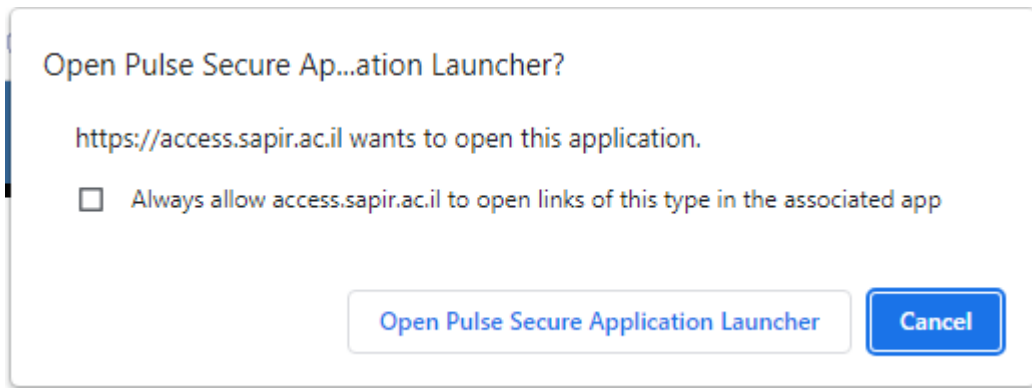

## Secure Sockets Layer (SSL) VPN

זהו שירות המאפשר למשתמש (סטודנט/מרצה/מנהלה) לגשת מרחוק בצורה מאובטחת ומאומתת למכללה.

שימו לב שההתחברות אפשרית רק מי שיש לו הרשאה להתחברות בvpnssl ושהקליינט עובד כאשר הוא רץ ליד השעון:

ברוכים הבאים

לפורטל המאובטח של המכללה האקדמית ספיר

נס למערכת

שם משתמש

סיסמא

Sign In

3. יש להקיש על כפתור start באפשרות Client Application Sessions

- יש להקיש Download , לשמור את הקובץ ולהריץ אותו.
- יש לרענן את הדפדפן על ידי לחיצה על F5.
- כעת יופיע חלון בתוך הדפדפן. יש להקיש על כפתור Open Pulse Secure Application Launcher