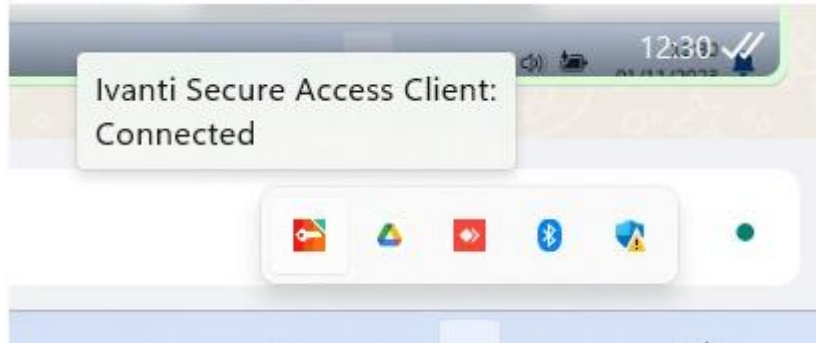

## Secure Sockets Layer (SSL) VPN

זהו שירות המאפשר למשתמש (סטודנט/מרצה/מנהלה) לגשת מרחוק בצורה מאובטחת ומאומתת למכללה.

שימו לב שההתחברות אפשרית רק מי שיש לו הרשאה להתחברות בvpnssl ושהקליינט עובד כאשר הוא רץ ליד השעון: