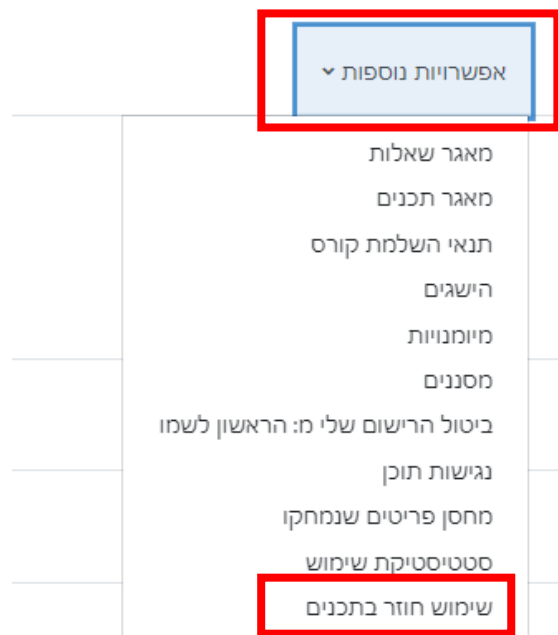

יש ללחוץ על לשונית "אפשרויות נוספות" ולאחר מכן על "שימוש חוזר בתכנים":