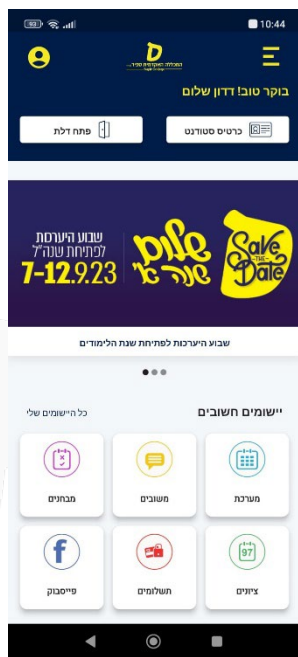

שירותי וידאו - VOD

דוא"ל לסטודנטים

המחשב שלי - VDI

דוא"ל לסטודנטים

לחיצה על כפתור זה מאפשרת גישה לתיבת הדוא"ל לסטודנטים.
מערכת דוא"ל בספיר היא בממשק Google, כולל כל השירותים שיש
לחשבון Google: תיבת דוא"ל, Drive ועוד.

הודעות מהמוסד יגיעו לתיבה זו ולכן חשוב להיות במעקב.
ניתן לנתב את המיילים שמגיעים לתיבה זו לתיבה פרטית.

* Google Drive בחשבון של ספיר מוגבל ל – 100Gb

על מנת לקבל גישה מהירה ליישומי Google השונים, יש ללחוץ על "יישומי גוגל" ולבחור את השירות המבוקש.

המכללה האקדמית ספיר (ע"ר)
Sapir College

לי-מוד / Lee-Mood

מערכת לי-מוד היא מערכת Moodle המאפשרת גישה לסילבוס, חומרי למידה, מטלות ותקשורת עם המרצה.

LeeMood 2023-2024 ראשי עדכונים בקורסים שלי הקורסים שלי

שלום שלום! 🙌

אפליקצית ספיר

ניתנת להתקנה מחנויות האפליקציות ומאפשרת גישה למערכת הלימודים, משובים, מבחנים, ציונים ותשלומים.

כמו כן, כרטיס סטודנט בספיר הוא כרטיס דיגיטלי וניתן לגשת אליו מתוך האפליקציה.

בנוסף, פתיחת דלתות על פי הרשאות בקרת כניסה אפשרית באמצעות אפליקציה זו.